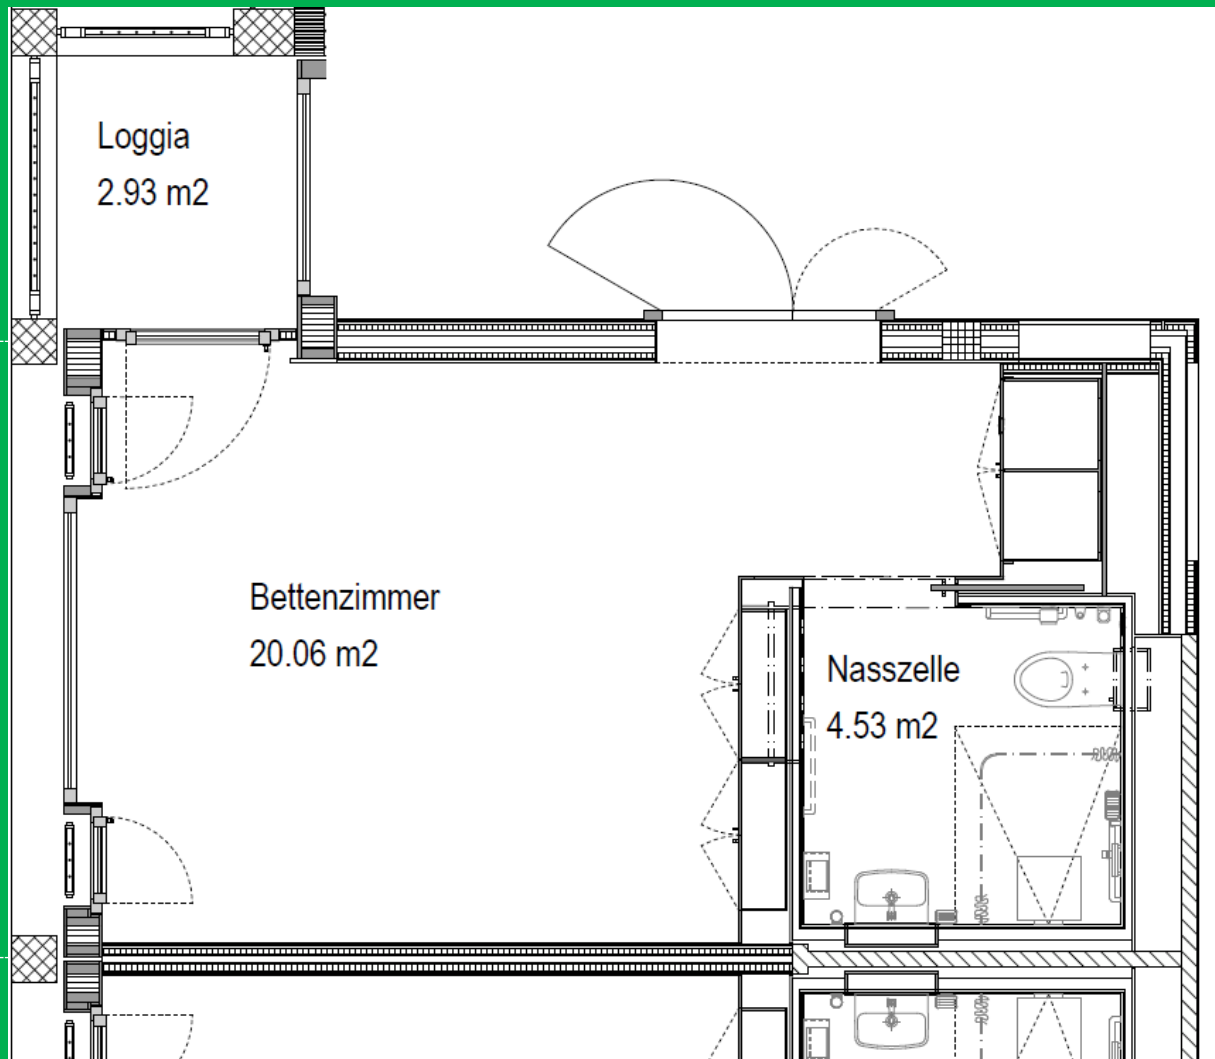

GRUNDRISS ZIMMER 2.- 5. OG Nord

6.02 m

Loggia
2.93 m²

Bettzimmer
20.06 m²

Nasszelle
4.53 m²

4.05 m